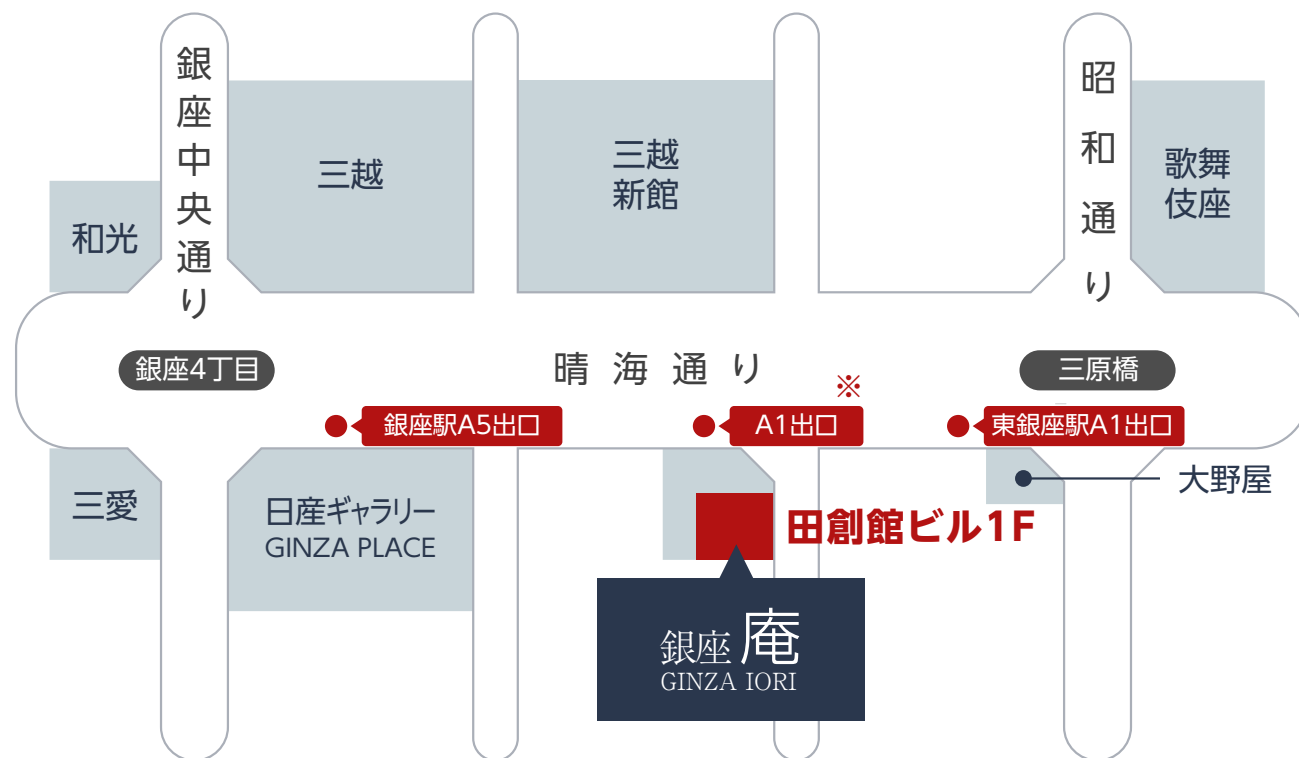

銀座 iori

和、Life。

Access information

銀座 庵

www.kimono-iori.jp

〒104-0061 東京都中央区銀座5-9-5 田創館ビル1F

TEL. 03-6274-6371 FAX. 03-6274-6372

営業時間 11:00~19:00

contact@kimono-iori.jp

日比谷線・丸ノ内線・銀座線

日比谷線・都営浅草線

銀座駅 A5出口

東銀座駅 A1出口

それぞれ徒歩1分

※この「A1出口」は「銀座駅と東銀座駅の接続通路のA1出口」です。